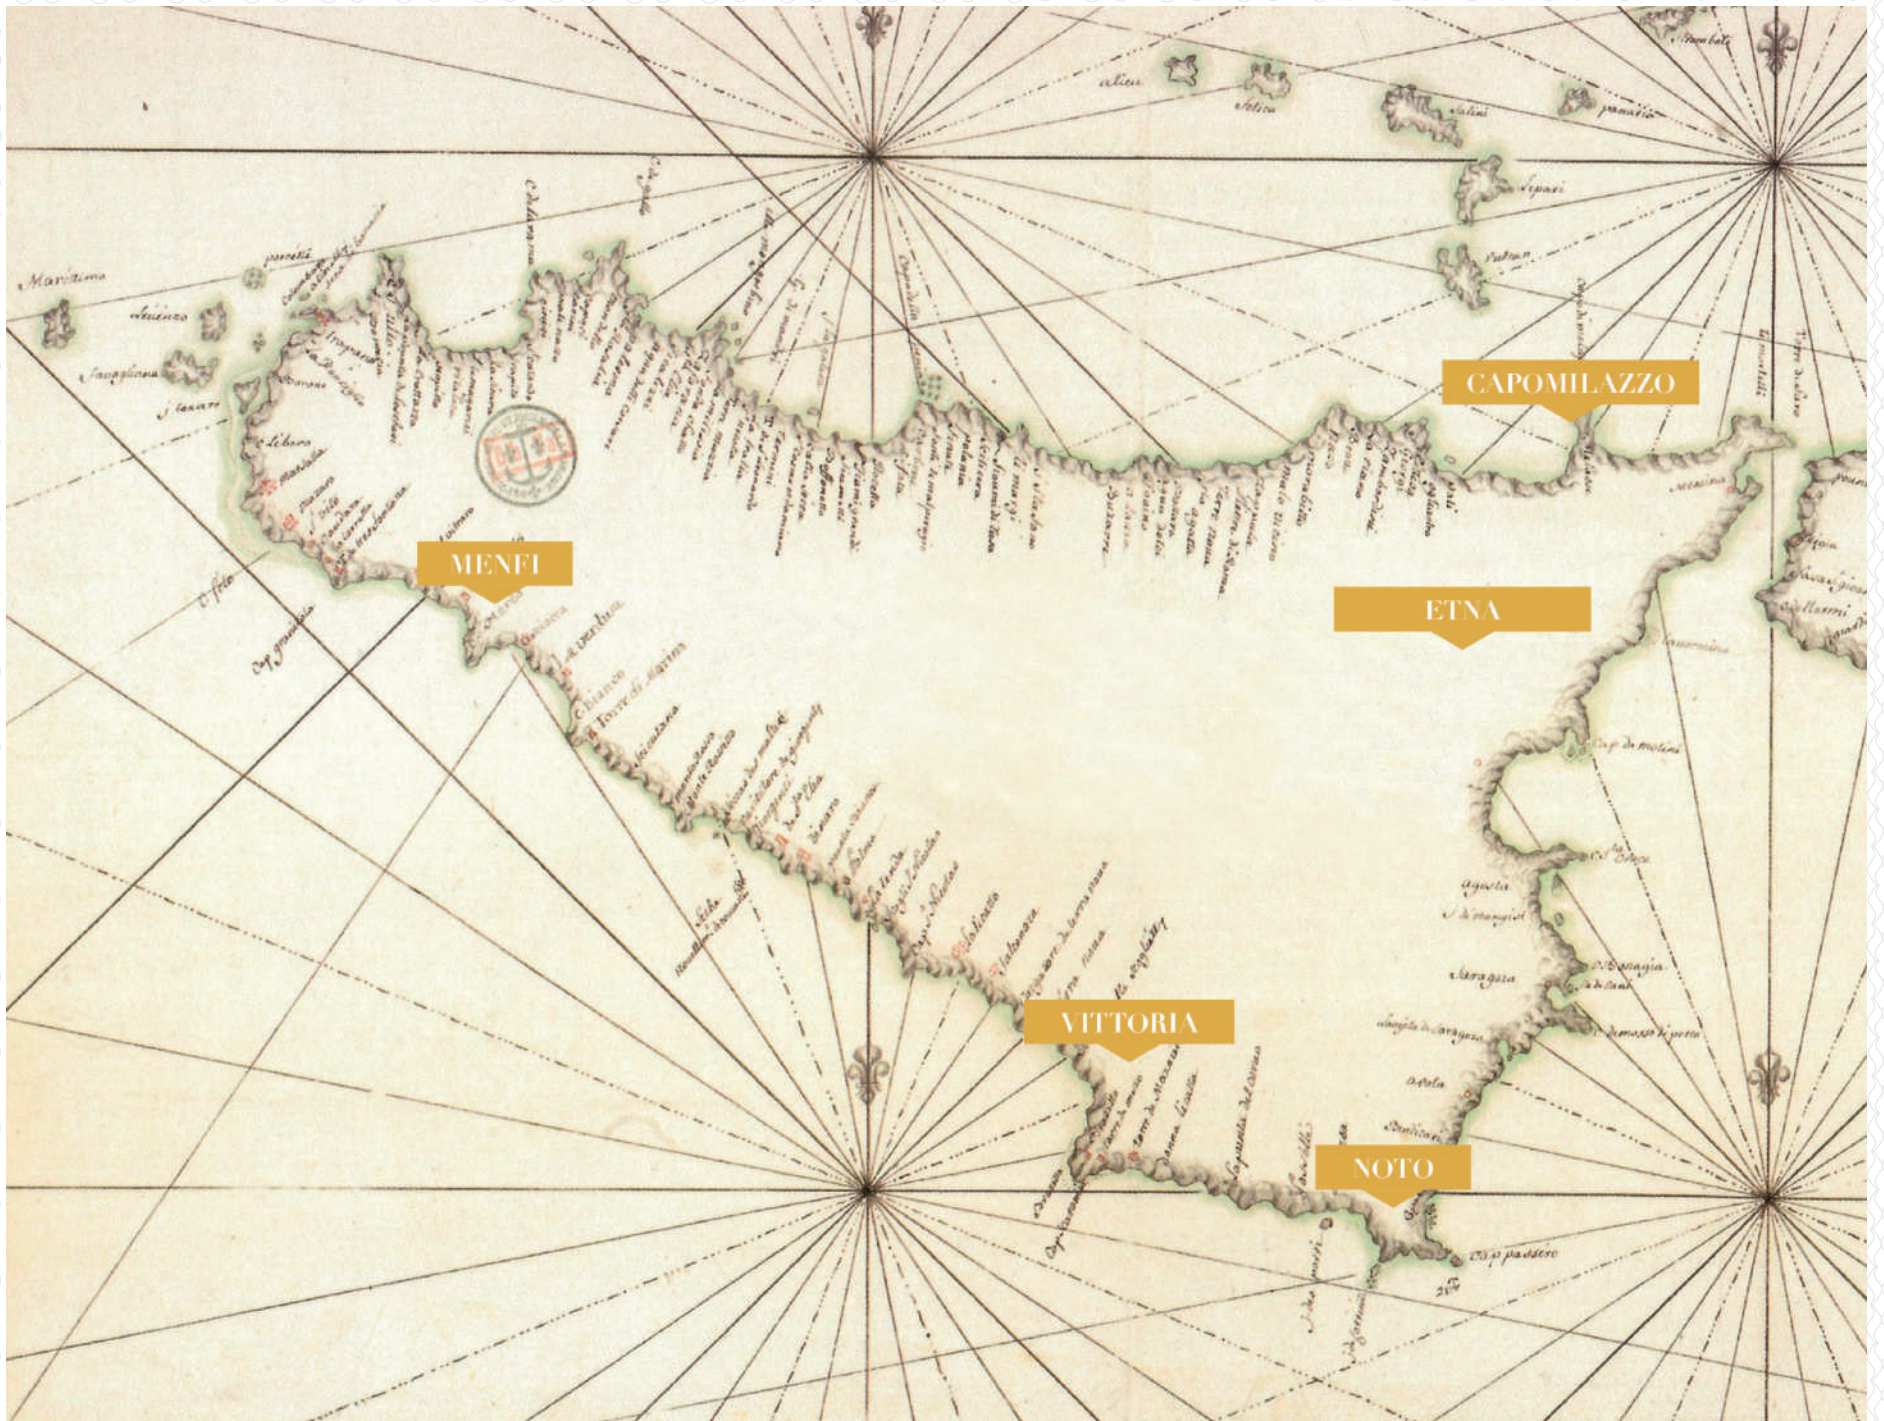

MENFI

CAPOMILAZZO

ETNA

VITTORIA

NOTO